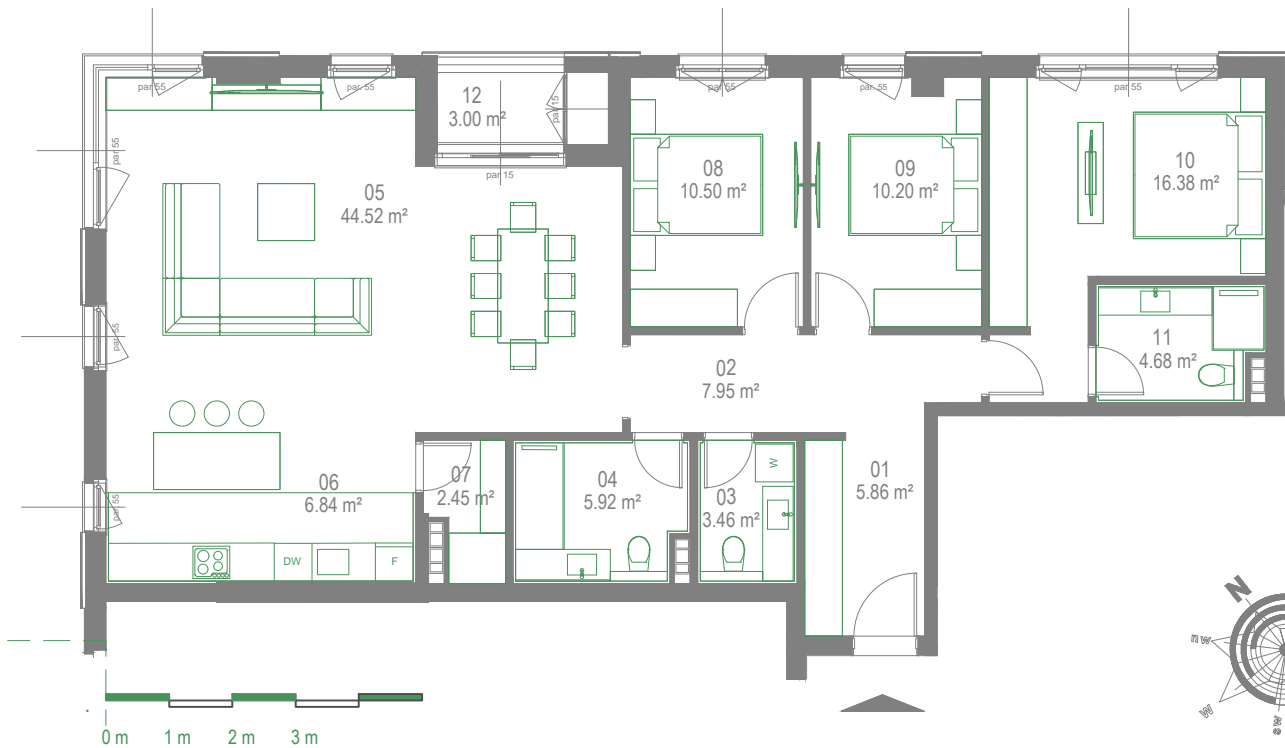

ULICA DUNAVSKA

Plan tipskog sprata

ULICA VOJVODE BOJOVIČA

- 1 SPRAT_ L4_01
- 2 SPRAT_ L4_06
- 3 SPRAT_ L4_11
- 4 SPRAT_ L4_16
- 5 SPRAT_ L4_21
- 6 SPRAT_ L4_26
- 7 SPRAT_ L4_31

ČETVOROSOBAN STAN

POVRŠINA STANA 118.76 m²
APARTMANT AREA

POVRŠINA LOĐE 3.00 m²
TERRACE AREA

UKUPNA POVRŠINA 121.76 m²
TOTAL AREA